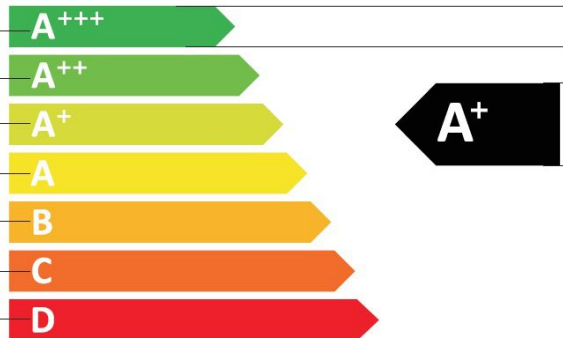

ENERG
енергия · ενέργεια

PKM

WA5-E1008

ENERGIA · ЕНЕРГИЯ · ΕΝΕΡΓΕΙΑ
ENERGIJA · ENERGY · ENERGIE
ENERGI

169
kWh/annum

8250
L/annum

5.0
kg

ABCDEF G